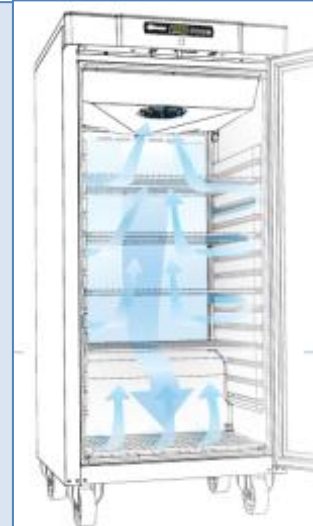

UUDISTELEHT

❄ KÜLMINAATOR OÜ ❄

APRILL 2012

GRAM COMPACT sari täienes 310-se sarja mudelitega

Energiasäästlik ja professionaalne külmkapisari **Gram Compact** on oma ridasid täiendanud 310-se sarja külm- ja sügavkülmkappidega.

Mudelid **Compact 310** pakuvad alternatiivset lahendust kliendile, kellele 210-sed mudelid on liiga väikesed ja 410-sed mudelid liiga suured, aga on kindel soov jääda väga hea kvaliteedi ning energiasäästlikkuse juurde.

- Kõrguses kuni 1325 mm on kõik kaup hästi nähtav ja käepärane
- Kvaliteetne Taani disain
- Energiasäästlikkus ja usaldusväärsus
- Unikaalne õhujaotus ja automaatne sulatus. Tootesarja kõikides külm- ja sügavkülmkappides on ainulaadne piasjadeni läbimõeldud õhujaotussüsteem, tänu millele jõuab jahutus kiiresti ja efektiivselt kaupadeni. Vt. Joonis. ->

Tehnilised andmed	Compact K310, külmkapp	Compact KG310, klaasuksega külmkapp	Compact F310, sügavkülmkapp
Temperatuurivahemik	+2° kuni +12°C	+2° kuni +12°C	-25° kuni -5°C
Mõõdud LxSxK	595 x 640 x 1325 mm		
Külmaaine	R600a		
Brutomaht	218 liitrit		
Elekter	230V/50Hz; 99W	230V/50Hz; 114W	230V/50Hz; 141W
Elektritarbimine	0,6 kWh/24h	1,1 kWh/24h	1,6 kWh/24h