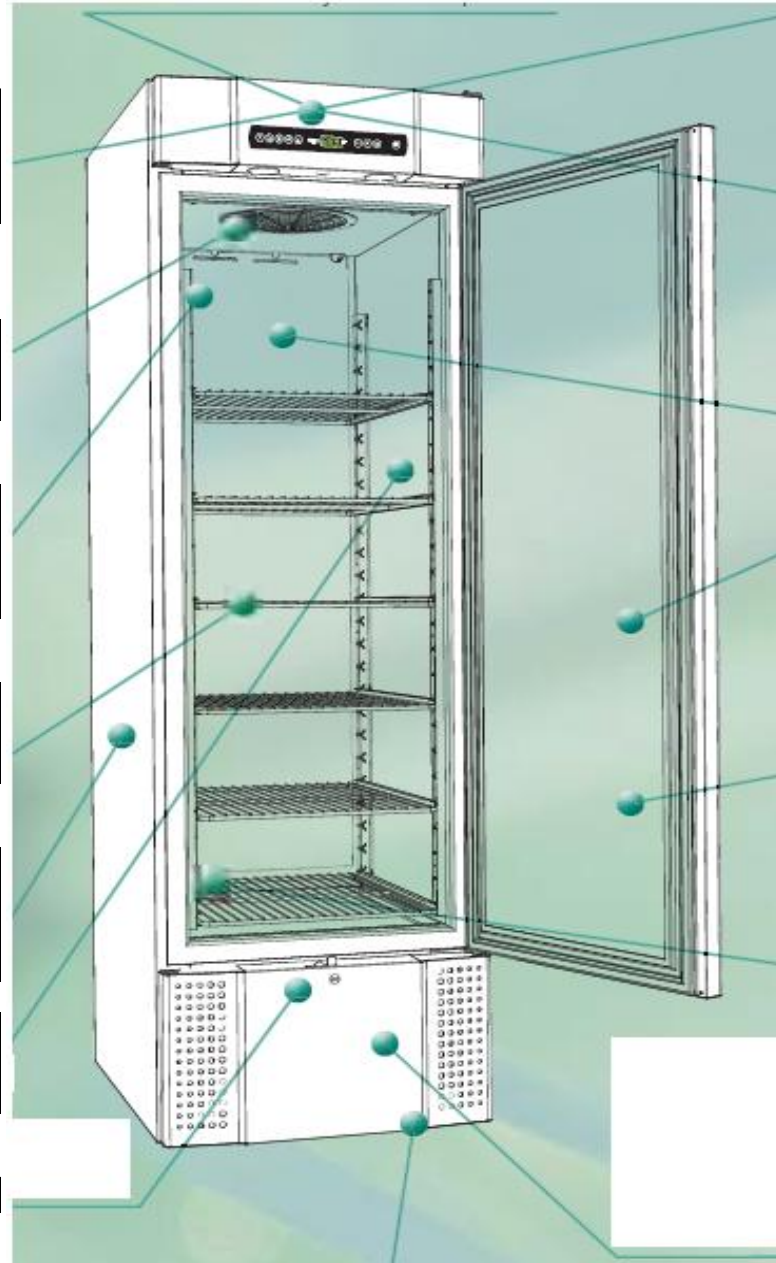

Spetsiaalne Gram kontrollpaneel LED-näidikuga.
Võimalus saata infot arvutisse (lisaseade; v.a. -40°C)

Akustiline ja visuaalne häiresignaali
hakkab tööle, kui sisetemperatuur ületab lubatud piirväärtused või kui uks on lahti ununenud

Automaatsulatus
automaatne sulatusrežiim koos sulatusvee automaatse aurustumisega

E-sensor
Lisaandur, mis võimaldab mõõta temperatuuri hoiustatavas aines või selle simulatsioonis

Sisustus
Laias valikus mitmekesine sisustusvarustus vastavalt kliendi soovile

Välisviimistlus
1) Värvitud valge
2) alumiinium / rv teras
3) roostevaba teras

Siseviimistlus
1) alumiinium / rv teras
2) roostevaba teras

Lukustatav uks

Rattad
varustatud lukustatavate süvistatud ratastega

Häire registreerimine
Info kõrgeima ja madalaima temperatuuri kohta

Sõltumatu väljund
võimalus info ja häirete edastamiseks (näiteks kõrvalruumi)

Ainulaadne Gram õhuringlussüsteem
tõhus õhuringlus tagatakse spetsiaalse sisse ehitatud tagaseina ja ventilaator-süsteemi abil

Umüks
on standardvarustus,
lisavarustus - klaasuks (osadel mudelitel)

ATEX
seade on tunnustatud sädemekindlaks vastavalt Euroopa määrusele 94/9/EC nii sise- kui ka välisviimistluselt

Läbiviik lisasensoritele

Suure võimsusega külmutusargegaat
kindlustab seadistatud temperatuuri kiire taastumise