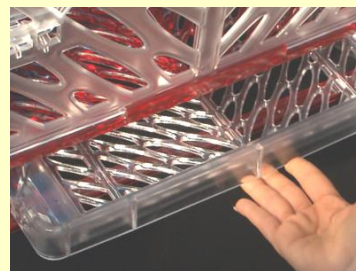

TULE, KÄRUTAME KOOS!

Külminaator OÜ
Kalmistu tee 28a Tallinn

6729 5232 / 5086 700 / 5039 300
www.kylminaator.ee

myyk@kylminaator.ee
myyk2@kylminaator.ee