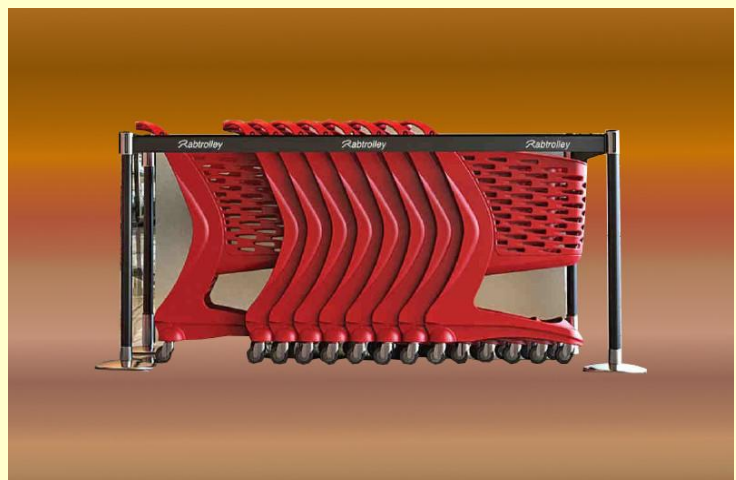

UUDISTELEHT

❄ KÜLMINAATOR OÜ ❄

Aprill 2013

KAUBAKÄRUDE UUS GENERATSIOON

Esimest korda Eestis – RABTROLLEY vastupidavad polükarbonaadist kaubakärud!

UUDNE, MODERNE, ELEGANTNE, MUGAV, KÄEPÄRANE, TUGEVI!

Sündinud on itaalia Pino Spagnolo stiilinäide lihtsast ostukärust. **TR80** - 80 liitrit mahutavust, 40 kg koormust ja varustatud pudeliriiuliga – kompaktsed mõõtmed muudavad selle eriti sobivaks väikekauplustele. Saadaval 5 standardvärvi, aga valida on võimalik kogu RAL-värviskaalal. Samuti saab kätud muuta ainulaadseks, paigutades nendele kaupluse logod või reklaamid.

Vägagi konkurentsivõimeline hind – uuri järele!

Külminaator OÜ
Kalmistu tee 28a Tallinn

6729 5232 / 5086 700 / 5039 300
www.kylminaator.ee

myyk@kylminaator.ee
myyk2@kylminaator.ee